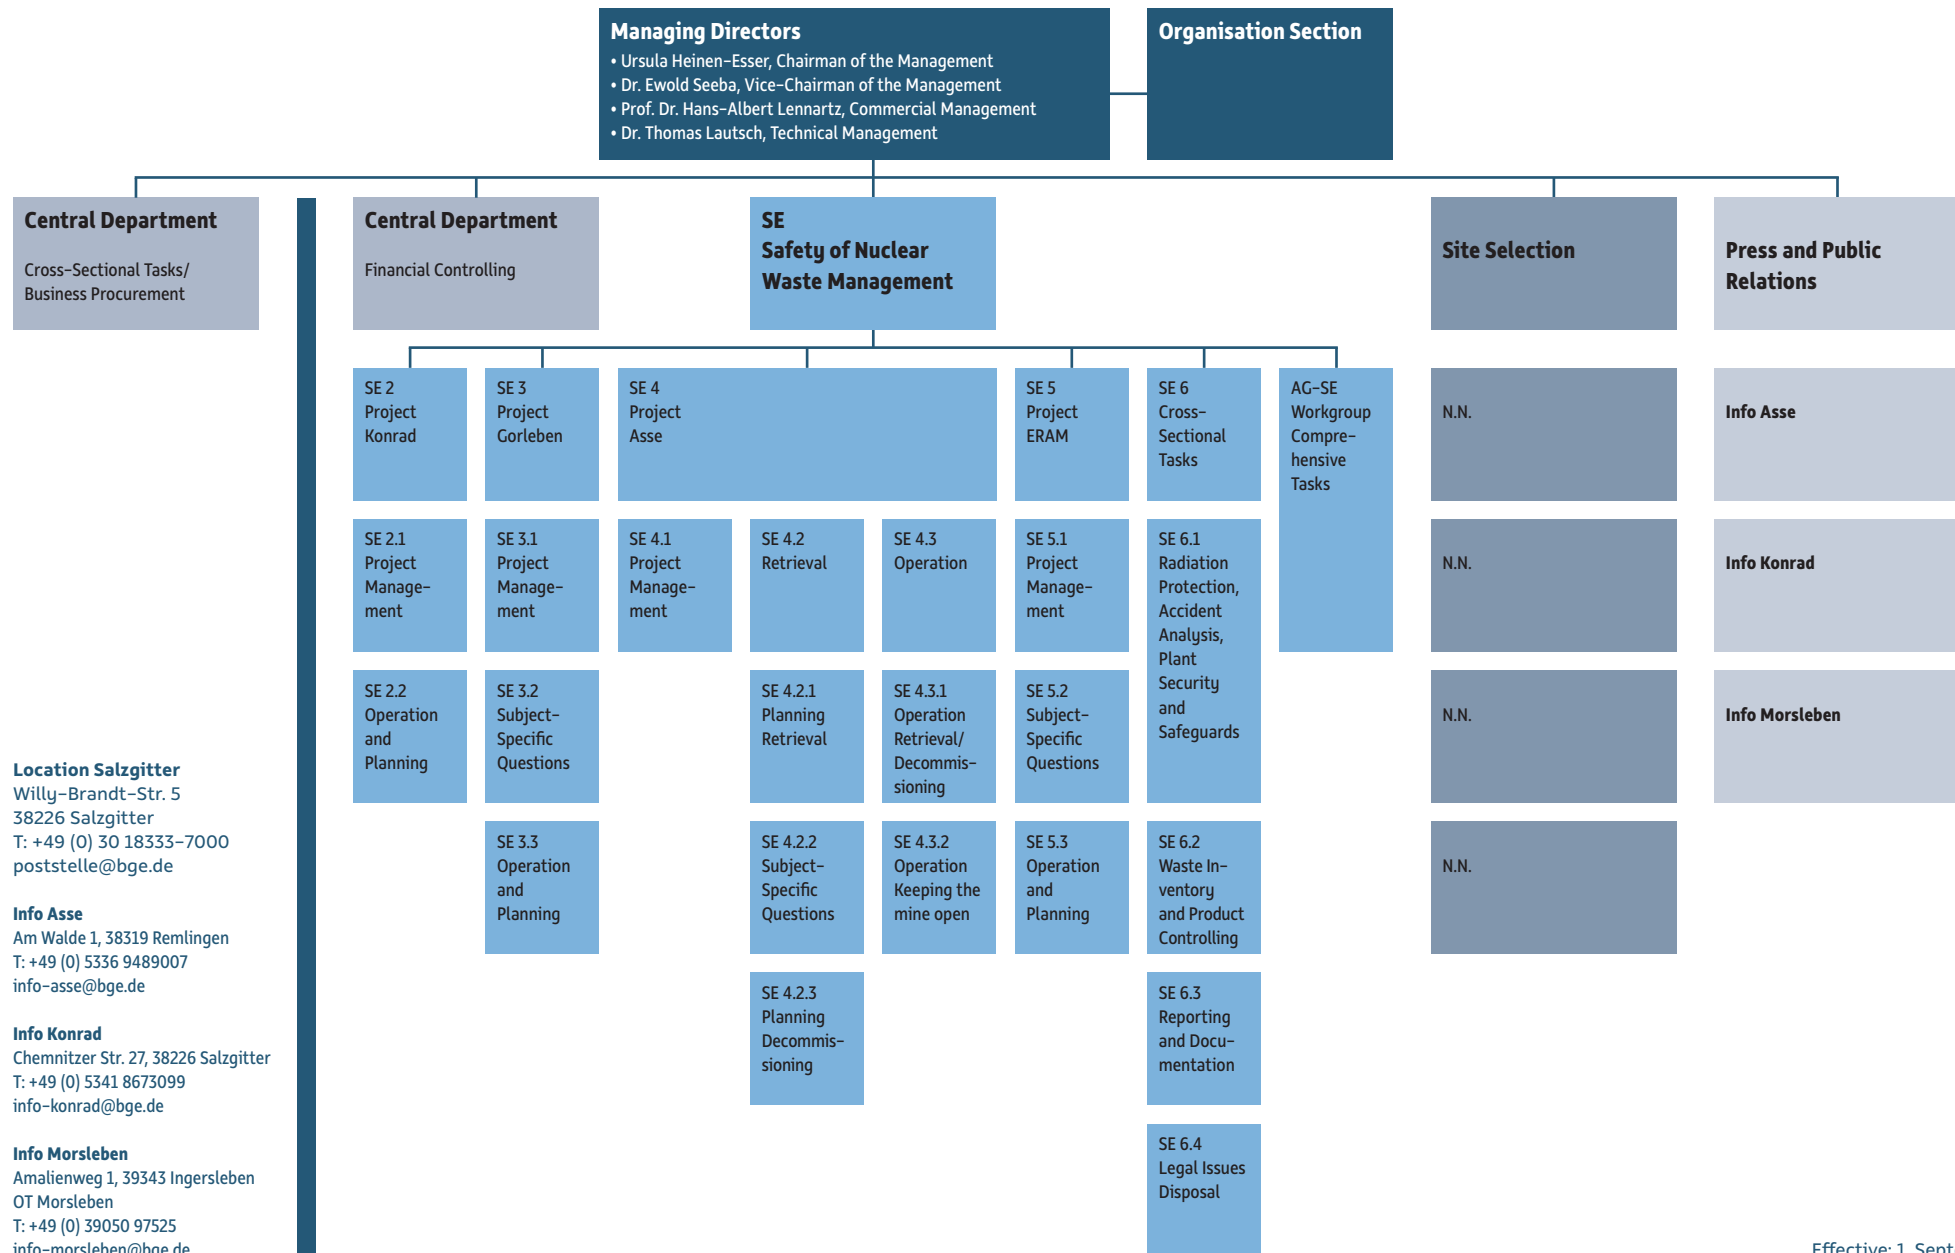

Temporarily organisation chart of the BGE

BUNDESGESELLSCHAFT
FÜR ENDLAGERUNG

Location Salzgitter
Willy-Brandt-Str. 5
38226 Salzgitter
T: +49 (0) 30 18333-7000
poststelle@bge.de

Info Asse
Am Walde 1, 38319 Remlingen
T: +49 (0) 5336 9489007
info-asse@bge.de